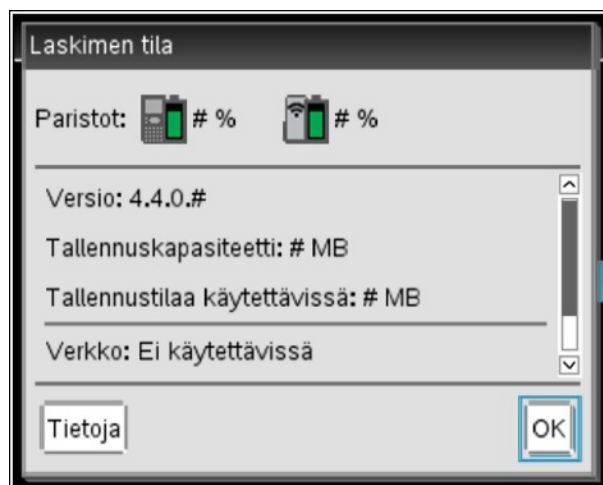

Lataa käyttöjärjestelmä toisesta laitteesta seuraavasti:

- Kytke laitteet keskenään lyhyellä johdolla (Johto on tullut myyntipakkauksen mukana).
- Paina lähettävästä laskimesta numero 2 (Omat asiakirjat).
- Paina "menu" ja valitse lähetä käyttöjärjestelmä painamalla A-kirjainta.

Seuraa näytön ohjeita.

B. Käyttöjärjestelmän tarkastus:

Laskimen nykyisen käyttöjärjestelmän löydät seuraavasti:

- Paina näppäimistöä 5. Asetukset
- Paina näppäimistöä 4. Tila

Käyttöjärjestelmän (käyttöjärjestelmän joka lähetetään toiseen laskimeen) version on oltava vähintään 4.0.0.235.

Tämän hetken uusin versio on 4.5.0.1180

5. Asetukset

4. Tila

Laskimen tila